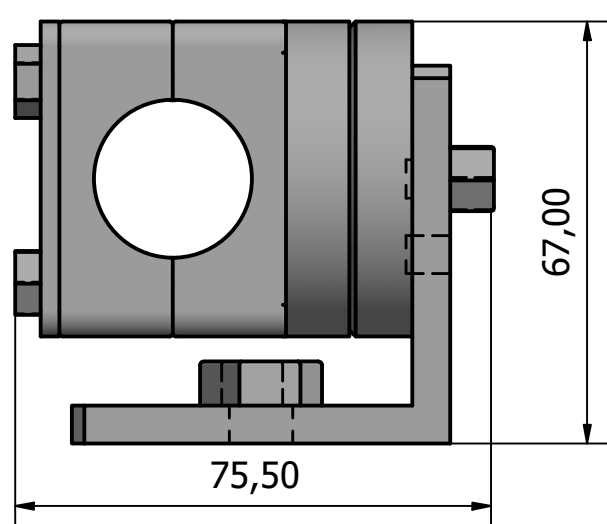

2

1

09_0002_2X
KIINNIKE - NIVEL
Ø 20 / 25 mm

M6 x 25 RST
M6 KORIALUSLEVY RST
M6 JOUSIALUSLEVY RST

07_0444_00

B

B

A

A

123,00

2

1

09_0003_20 20mm KIINNIKE
09_0003_25 25mm KIINNIKE

KIINNIKE-NIVEL-KULMA	
08.04.2024	09_0003_2X
29.11.2021	
04.02.2020	
