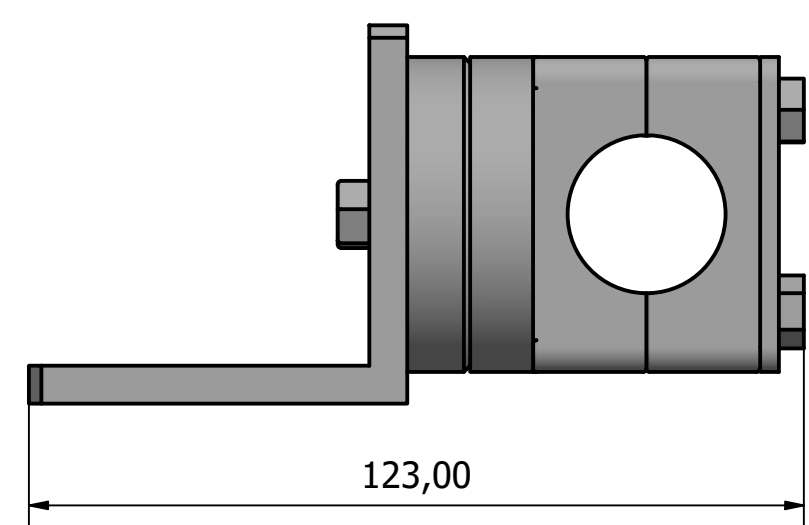

2

1

09_0002_2X
KIINNIKE - NIVEL
Ø 20 / 25 mm

M6 x 25 RST
M6 KORIALUSLEVY RST
M6 JOUSIALUSLEVY RST

07_0444_00

B

B

A

A

123,00

2

1

09_0003_20 20mm KIINNIKE
09_0003_25 25mm KIINNIKE

KIINNIKE-NIVEL-KULMA	
08.04.2024	09_0003_2X
29.11.2021	
04.02.2020	
