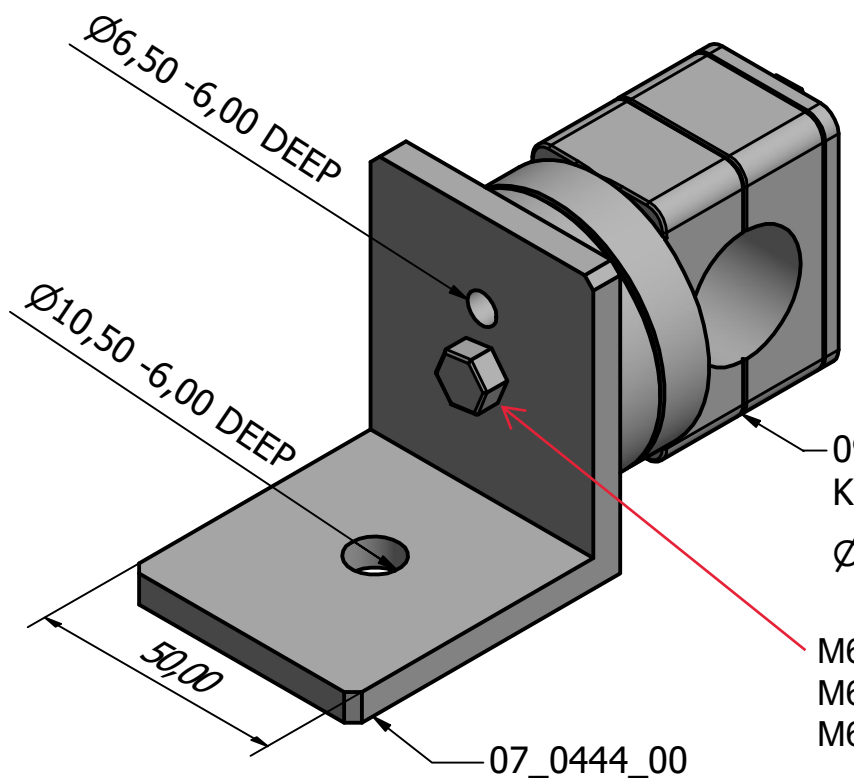

2

1

09_0002_2X
KIINNIKE - NIVEL
Ø 20 / 25 mm

M6 x 25 RST
M6 KORIALUSLEVY RST
M6 JOUSIALUSLEVY RST

07_0444_00

B

B

A

A

123,00

2

1

09_0003_20 20mm KIINNIKE
09_0003_25 25mm KIINNIKE

KIINNIKE-NIVEL-KULMA	
08.04.2024	09_0003_2X
29.11.2021	
04.02.2020	
